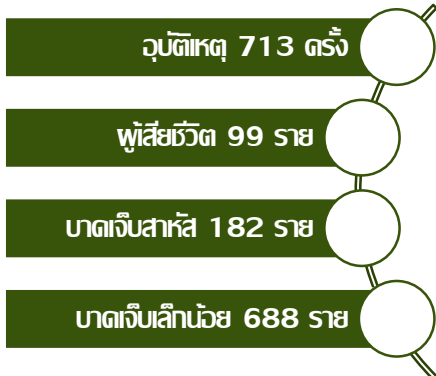

สรุปผลการดำเนินงาน  
ด้านอำนวยความสะดวก  
ช่วงเทศกาลสงกรานต์ 2562 (7 วัน)  
(พฤษภาคมที่ 11 – พฤษภาคมที่ 17 เมษายน 2562)

# InfoGraphic

สำนักอำนวยความสะดวก กรมทางหลวง

สถิติอุบัติเหตุบนทางหลวงช่วงเทศกาลสงกรานต์ 2562

เปรียบเทียบกับสงกรานต์ 2561

อุบัติเหตุ  
1,267 ครั้ง  
-15%

ผู้เสียชีวิต  
213 ราย  
-9%

บาดเจ็บสาหัส  
311 ราย  
-29%

บาดเจ็บเล็กน้อย  
1,224 ราย  
-11%

## เวลาที่เกิดอุบัติเหตุ