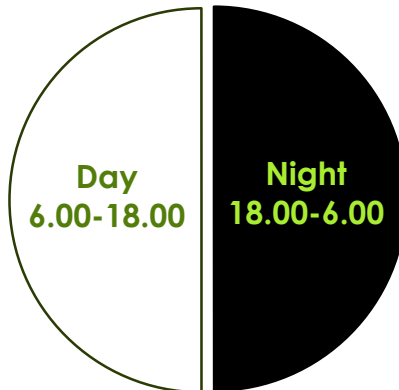

สรุปผลการดำเนินงาน  
ด้านอำนวยความสะดวก  
ช่วงเทศกาลสงกรานต์ 2562 (7 วัน)  
(พฤษภาคมที่ 11 – พฤษภาคมที่ 17 เมษายน 2562)

# InfoGraphic

สำนักอำนวยความสะดวก กรมทางหลวง

สถิติอุบัติเหตุบนทางหลวงช่วงเทศกาลสงกรานต์ 2562

เปรียบเทียบกับสงกรานต์ 2561

อุบัติเหตุ  
1,267 ครั้ง  
-15%

ผู้เสียชีวิต  
213 ราย  
-9%

บาดเจ็บสาหัส  
311 ราย  
-29%

บาดเจ็บเล็กน้อย  
1,224 ราย  
-11%

## เวลาที่เกิดอุบัติเหตุ