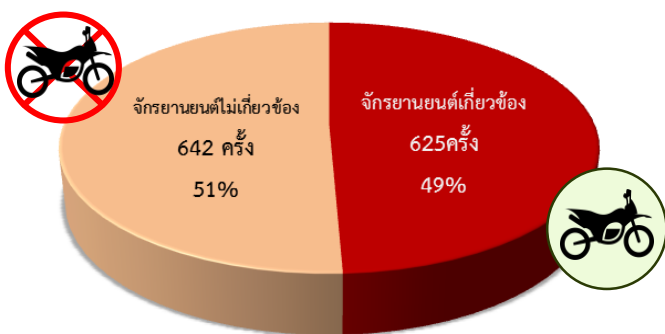

อุบัติเหตุที่มีรถจักรยานยนต์เกี่ยวข้อง