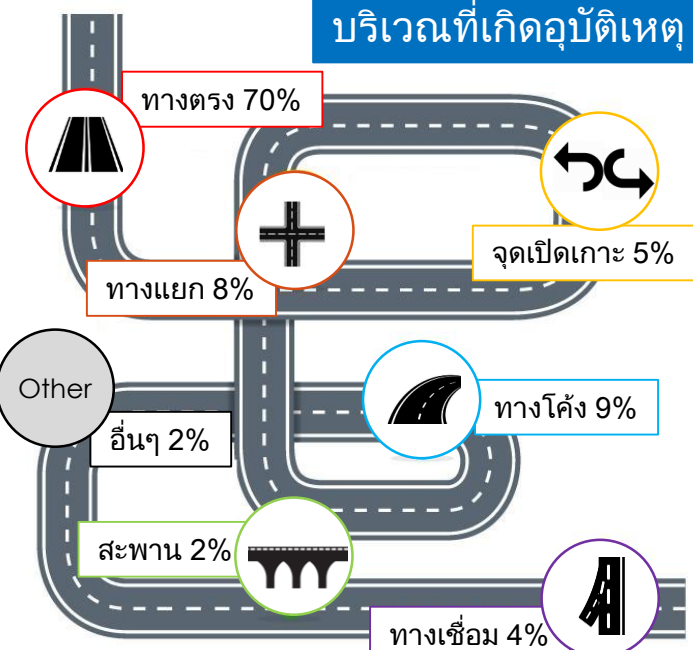

# InfoGraphic

สำนักอำนวยความสะดวก กรมทางหลวง

สถิติอุบัติเหตุบนทางหลวงช่วงเทศกาลสงกรานต์ 2562

เปรียบเทียบกับสงกรานต์ 2561

อุบัติเหตุ  
1,267 ครั้ง  
-15%

ผู้เสียชีวิต  
213 ราย  
-9%

บาดเจ็บสาหัส  
311 ราย  
-29%

บาดเจ็บเล็กน้อย  
1,224 ราย  
-11%

## เวลาที่เกิดอุบัติเหตุ

## บริเวณที่เกิดอุบัติเหตุ