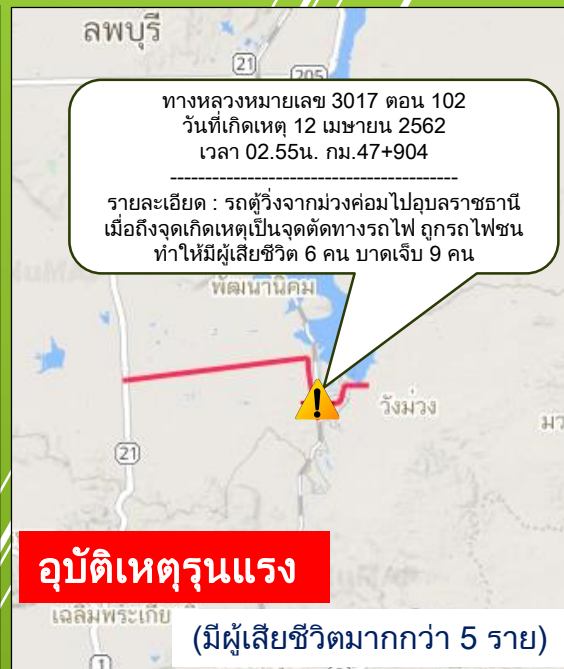

# InfoGraphic

สำนักอำนวยความสะดวก กรมทางหลวง

สถิติอุบัติเหตุบนทางหลวงช่วงเทศกาลสงกรานต์ 2562

เปรียบเทียบกับสงกรานต์ 2561

อุบัติเหตุ  
1,267 ครั้ง  
-15%

ผู้เสียชีวิต  
213 ราย  
-9%

บาดเจ็บสาหัส  
311 ราย  
-29%

บาดเจ็บเล็กน้อย  
1,224 ราย  
-11%

## บริเวณที่เกิดอุบัติเหตุ