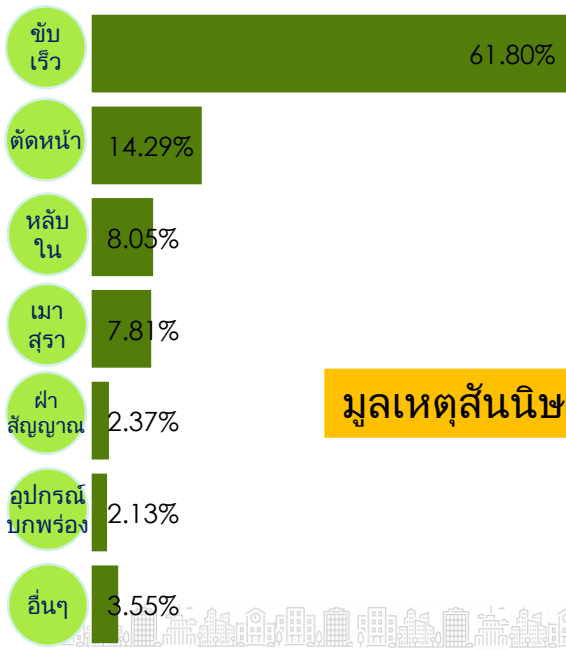

บริเวณที่เกิดอุบัติเหตุ